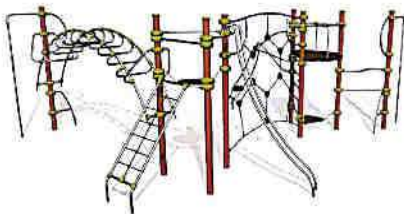

Pro ludic

Spielkombination „IXO“

Bestandteile Spielgerüsts

11 Spielgeräte insgesamt

Bestand

für Kinder ab 4 Jahren und Nachwuchsleiter