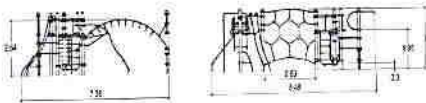

Pro ludic

Spielkombination „IXO“

Bestandteile Spielgerüsts

11 Spielgeräte insgesamt

Bestand

für Kinder ab 4 Jahren und Nachwuchsleiter