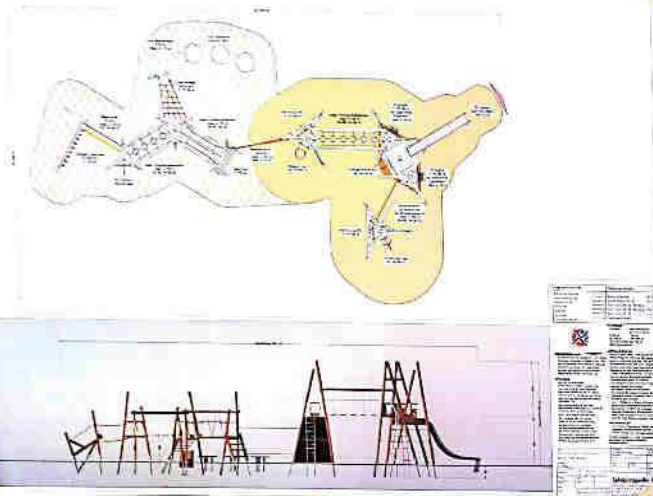

Idee 3

"Hoher Hochseilanlage"

Hochseilanlage

Bezeichnung: Seilgerätewegweiser

27 Spielgeräte insgesamt

Preis:
Hochseilanlage Komplettpreis
Gesamt (Brutto) 51.879,88