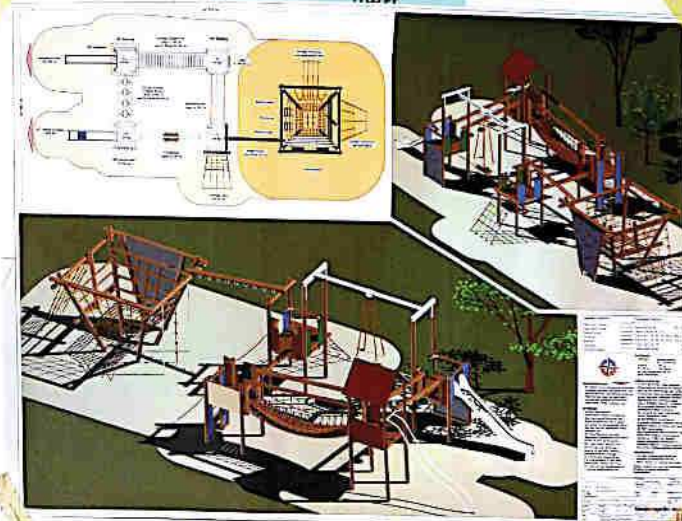

Idee 4

"Hoher"

Spielkombination

Bezeichnung: Spielgerätewegweiser

13 Spielgeräte insgesamt

Preis:
Hochseilanlage Komplettpreis
Gesamt (Brutto) 49.990,- 33.000,-