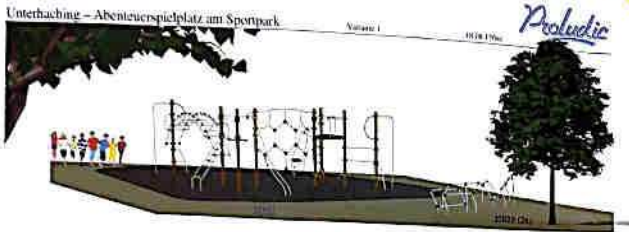

Idee 1
„IXO“

Produkt CAD 3D - Bestenfalls - 01/11/11

IXO J2532